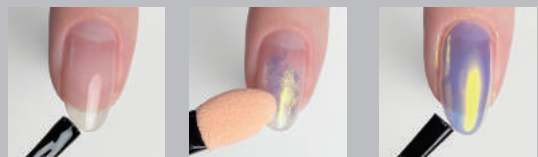

ミラーパウダー & トワイライトパウダー HOW TO

※パウダーはベースカラーにより仕上がりの色が変わります

好みのベースカラーを硬化後、ノンワイプジェルを硬化

付属のチップでパウダーを擦りつけて余分なパウダーを払う

トップジェルでしっかりコーティングし硬化して完成

箔

どんなアートにもそえるだけで上品で華やかな印象に!
トレンドのニュアンスデザインにもぴったり

箔 各¥440